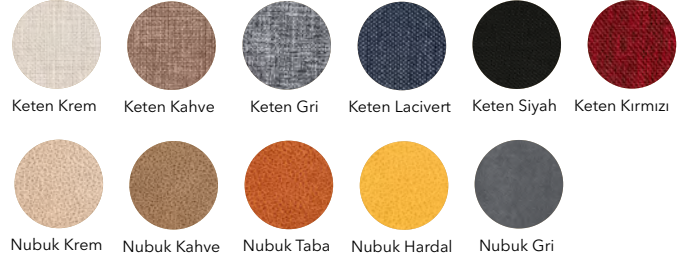

## RENKLER

Keten Krem

Keten Kahve

Keten Gri

Keten Lacivert

Keten Siyah

Keten Kırmızı

Nubuk Krem