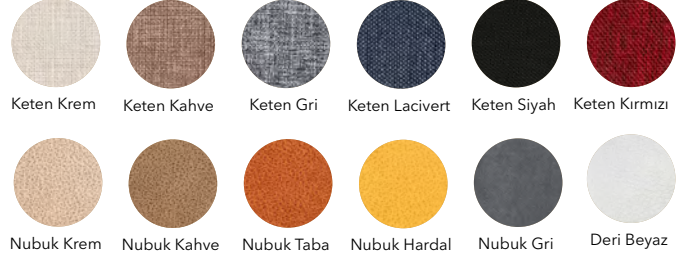

RENKLER

ALBÜM EBATLARI