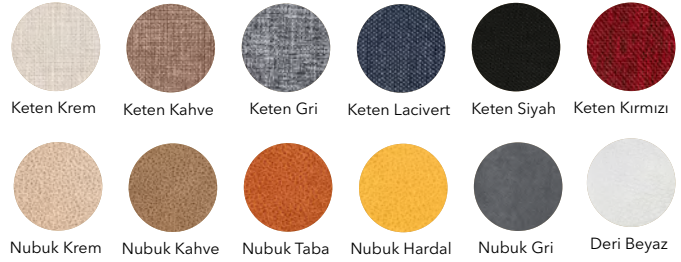

RENKLER

ALBÜM EBATLARI

30x60

30x70

30x80

25x65

25x70