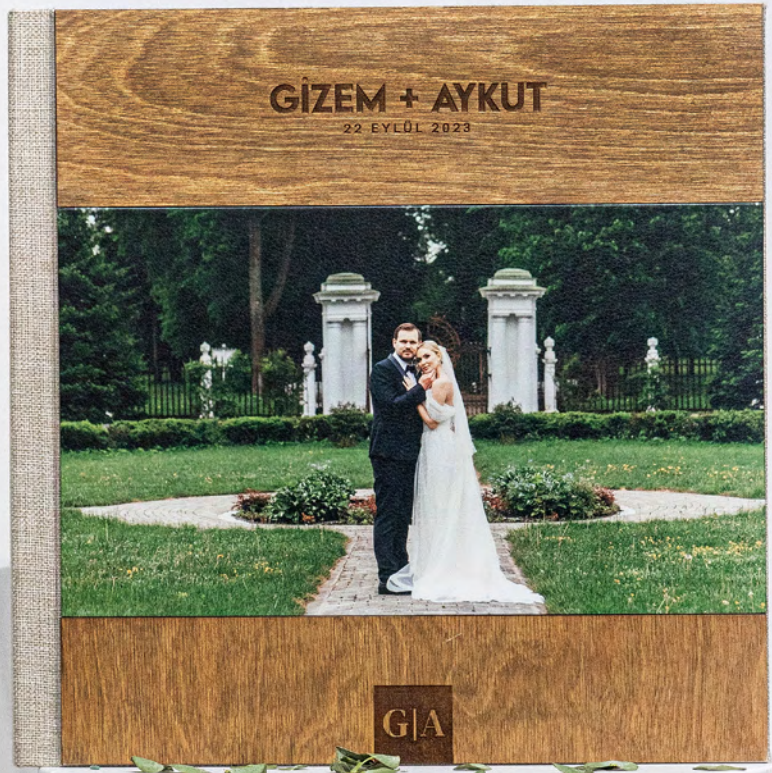

## ALBÜM EBATLARI

30x60

30x70

30x80

25x65

25x70

GİZEM + AYKUT  
22 EYLÜL 2023

G/A