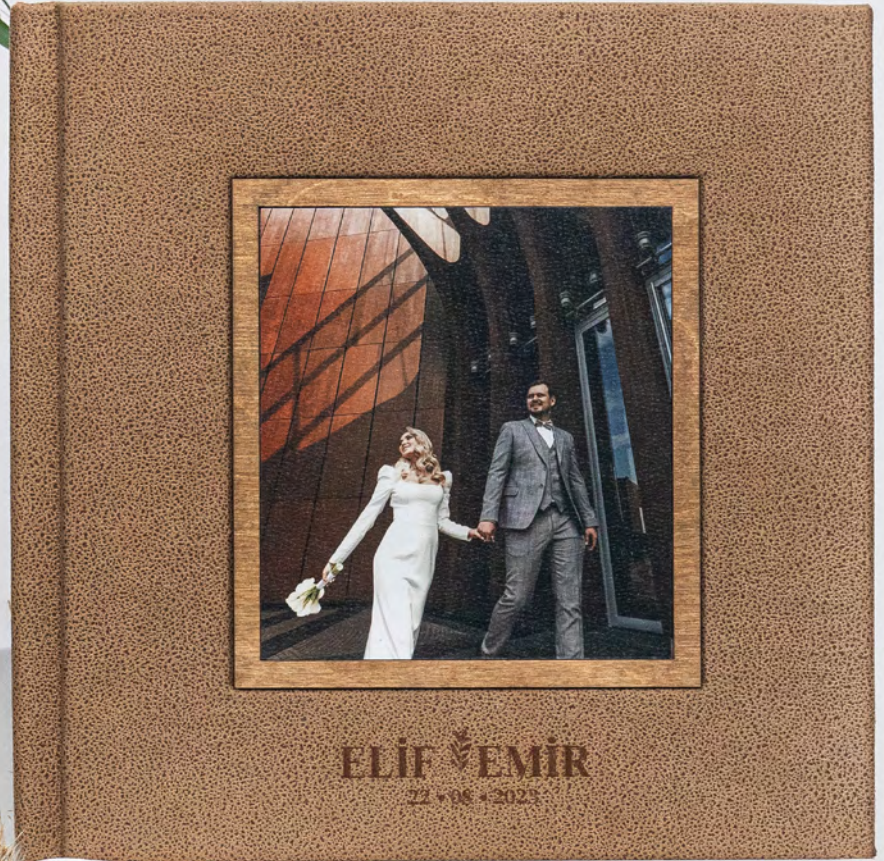

## ALBÜM EBATLARI

30x60

30x70

30x80

25x65

25x70

M O R E

AMORE