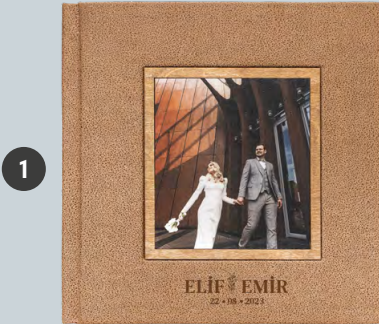

Nubuk Hardal

Nubuk Gri

Deri Beyaz

SÜET RENKLER

Süet Gül Kuru

Süet Mint Yeşil

Süet Lacivert

TASARIMLAR