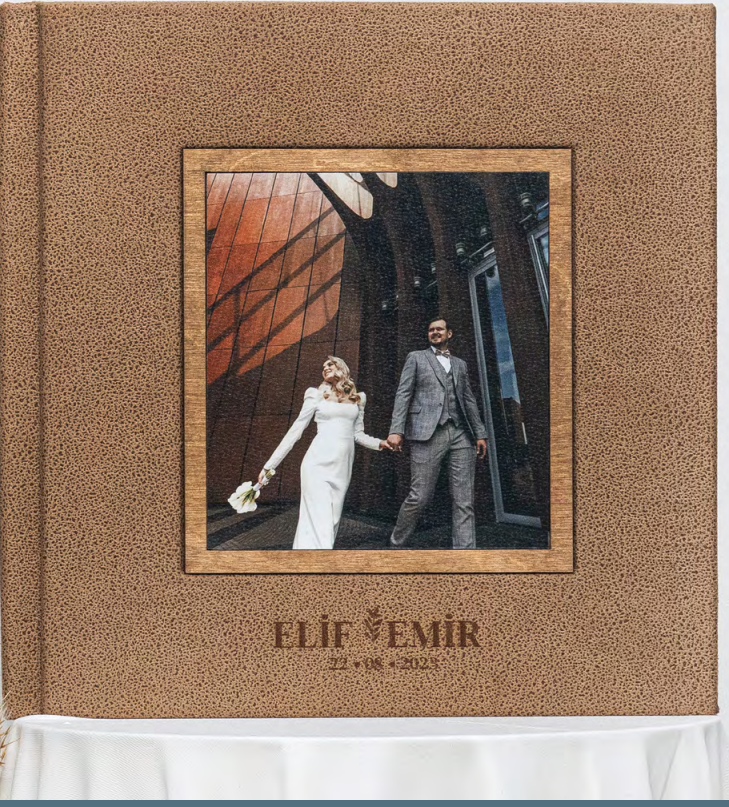

Nubuk Kahve