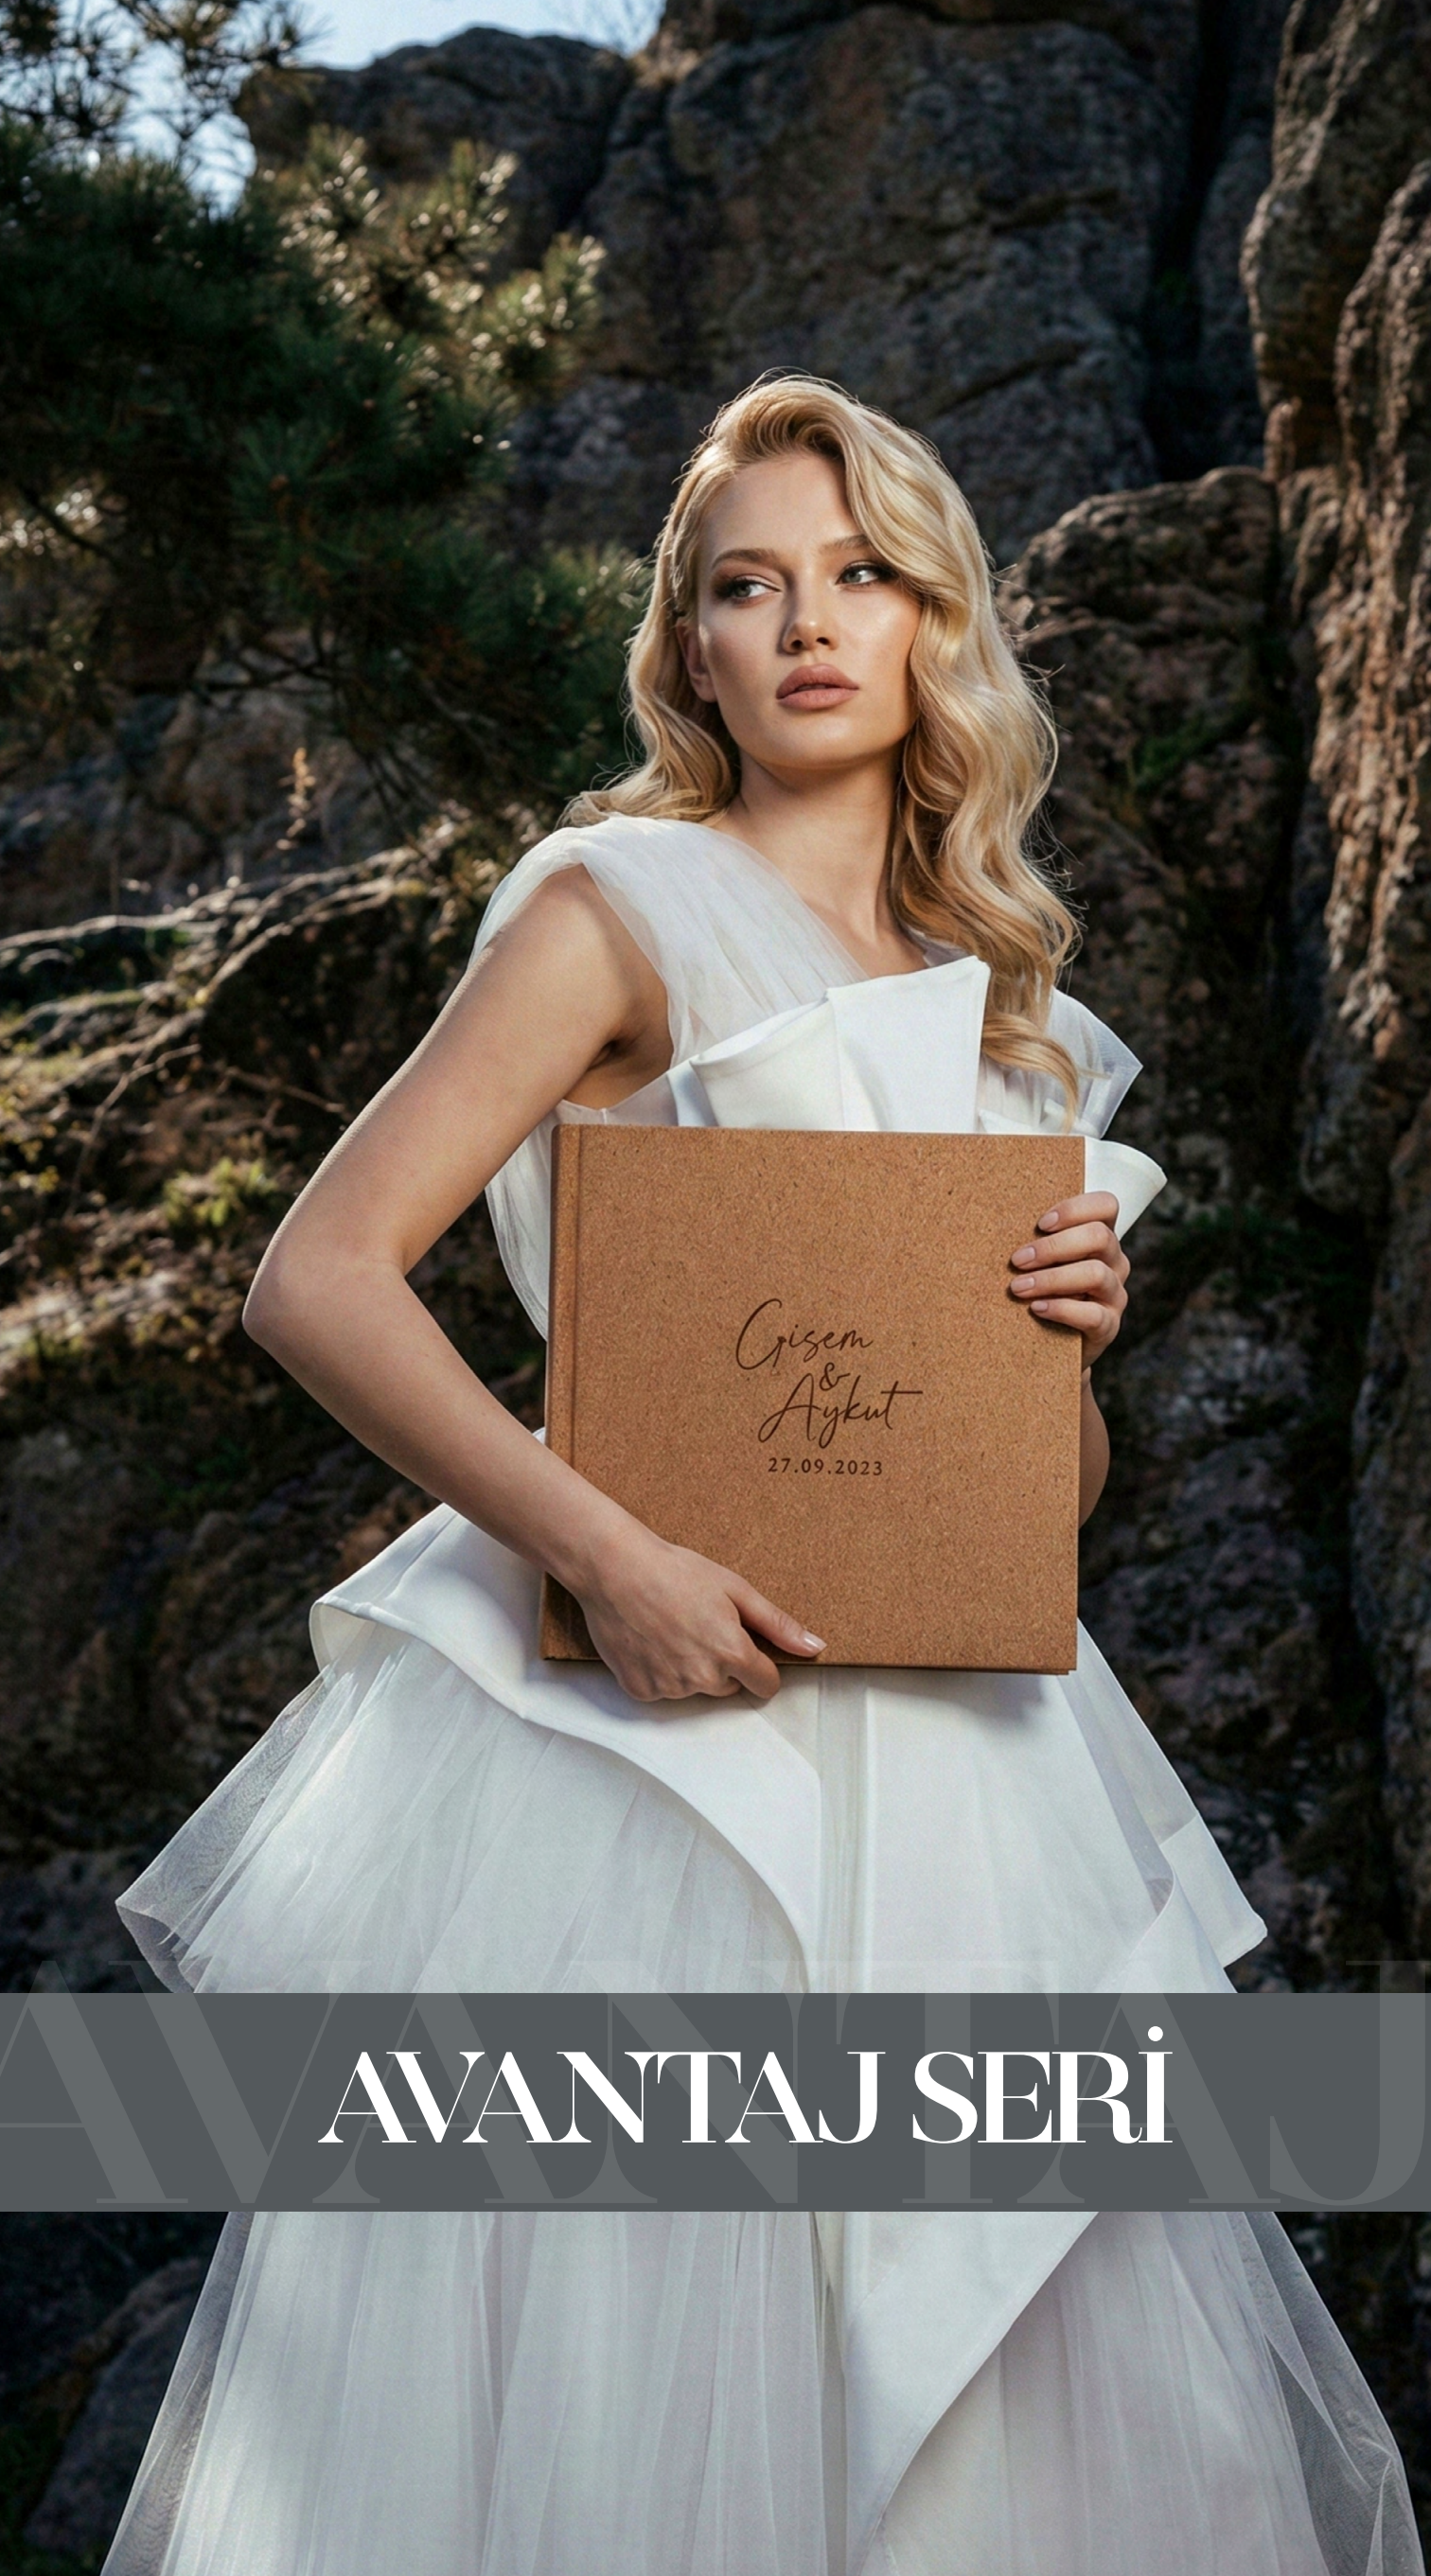

30x70

30x80

25x65

25x70

*Gizem
&
Aykut*
27.09.2023

AVANTAJ SERİ

Keten Krem

ASTER