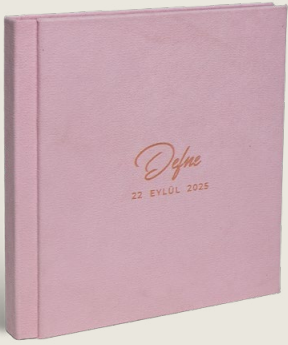

Süet Gül Kuru

Süet Mint Yeşil

Süet Lacivert

KUZEY 1 YAŞINDA

ALBÜM EBATLARI

25x50

30x50

30x60

ETTO

NUBUK & DERİ RENKLER

Nubuk Krem

Nubuk Kahve

Nubuk Taba

Nubuk Hardal

Nubuk Gri

Su Yeşili Nubuk