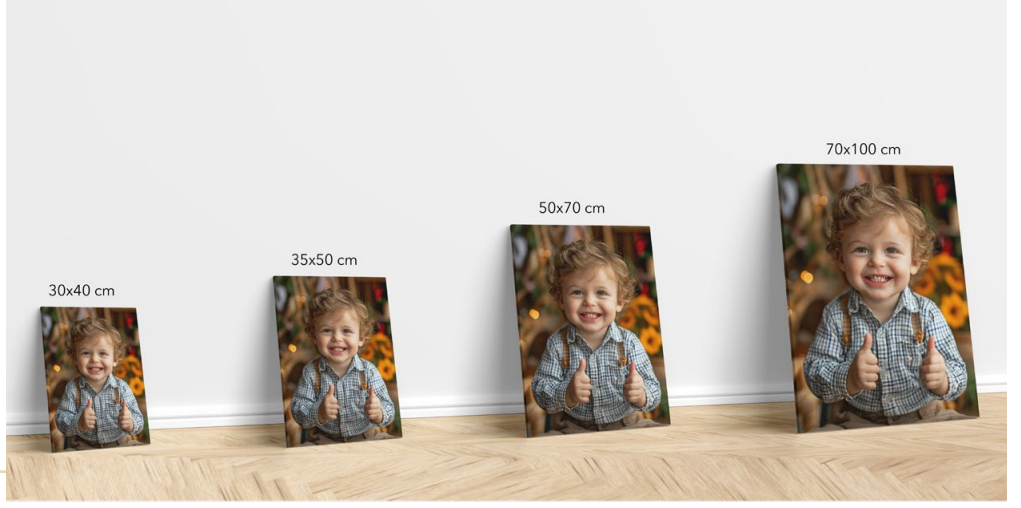

KANVAS TABLO

30 x 40 cm
.....
35 x 50 cm
.....
50 x 70 cm
.....
70 x 100 cm