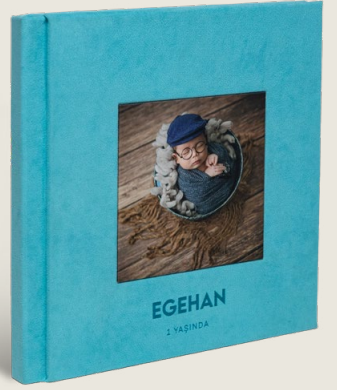

SÜET RENKLER

Süet Gül Kuru

Süet Mint Yeşil

Süet Lacivert

ALBÜM EBATLARI

25x50

30x50

30x60